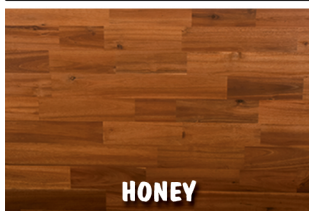

## PREFINISHED ACACIA FROM VIETNAM 2 COLORS: HONEY AND ESPRESSO

8' x 25" x 1½" **\$249**    10' x 25" x 1½" **\$309**    8' x 30" x 1½" **\$349**    8' x 36" x 1½" **\$359**

HONEY

ESPRESSO

ALISO

CAMBARA

CURUPAU